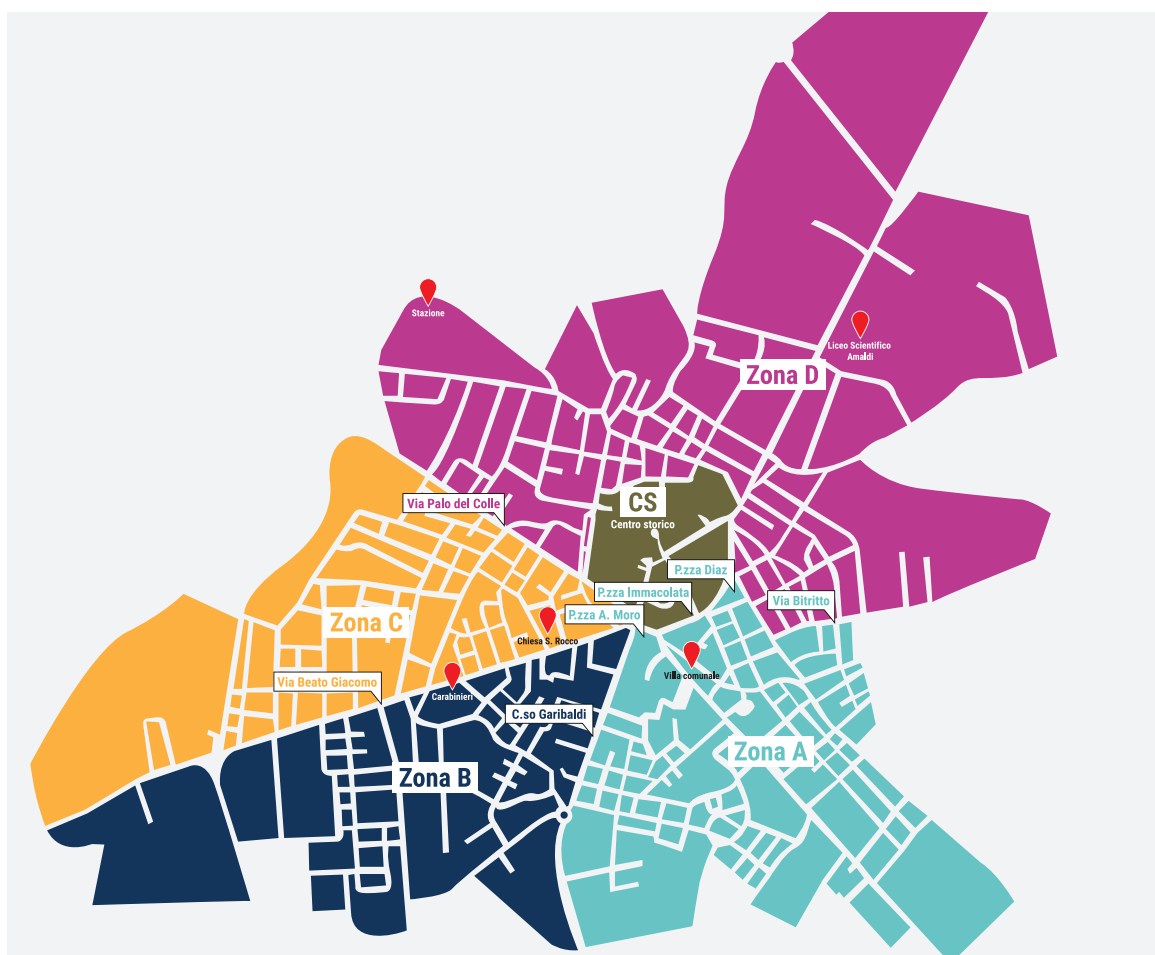

CONSULTA IL CALENDARIO DI CONFERIMENTO

Verifica i rifiuti da esporre ogni giorno nella tua zona seguendo i colori nelle caselle: ogni colore in tabella identifica la categoria di rifiuto che devi esporre nella tua zona. Dalle ore 21.00 ed entro le ore 24.00 di ogni giorno esponi il contenitore previsto per la categoria di rifiuto (ESEMPIO: la domenica, nella zona A, la casella contiene due colori, il marrone e il verde: questo vuol dire che dalle ore 21.00 ed entro le ore 24.00 è possibile portare fuori dalla propria abitazione il contenitore con il coperchio marrone dell'organico e il contenitore con il coperchio verde del vetro).

Trova la tua zona seguendo i colori della mappa che indicano le differenti aree urbane di raccolta.

Dubbi sulla tua zona? In elenco sono indicate le vie che delimitano le corrispondenti aree di raccolta.

Zona A	Incluse: p.zza Aldo Moro, p.zza Maria SS. Immacolata, p.zza Diaz, via Bitritto. Escluse: c.so Garibaldi.
Zona B	Incluso: c.so Garibaldi. Escluse: via Beato Giacomo.
Zona C	Inclusa: via Beato Giacomo. Escluse: via Palo del Colle.
Zona D	Inclusa: via Palo del Colle. Escluse: p.zza Aldo Moro, p.zza Maria SS. Immacolata, p.zza Diaz, via Bitritto.
CS	Tutto.

numero verde
800.098.563
www.aroba2.it
f AroBa2

Comune di
Bitetto

Verifica i rifiuti da conferire ogni giorno nella tua zona seguendo i colori nelle caselle.
 Ritaglia la parte di Zona a cui appartieni e tienila come promemoria per consultare rapidamente il calendario.